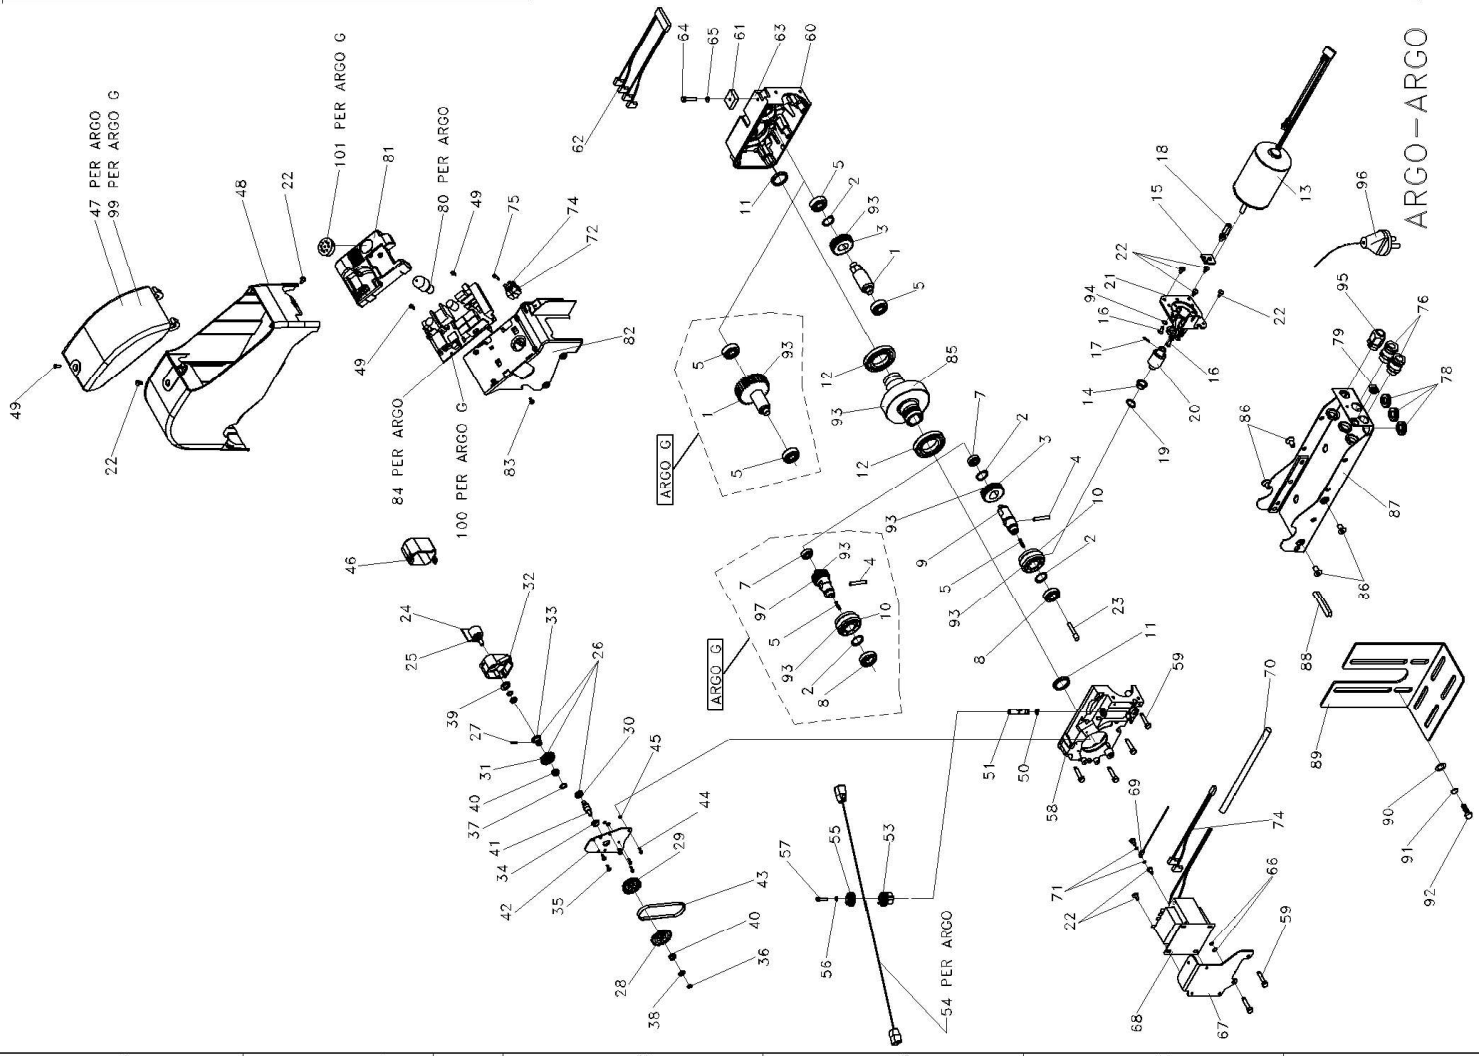

MOD. REV.G-28,10.09 Insetto particolare n° 66 - SIMIONE -
 REV.H-20,01,10-Tolla cod.D531066 pos.2, tolla pos.96, sostituiti D572534 con D573543 in pos.1 - DAL SANTO A

ARGO-ARGO G